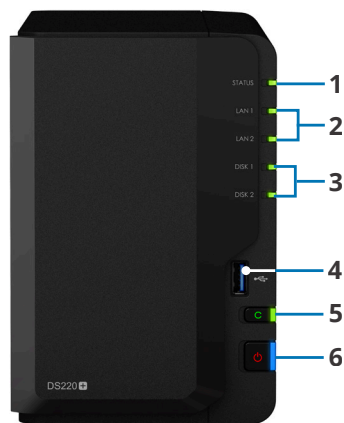

Aperçu du matériel

Avant