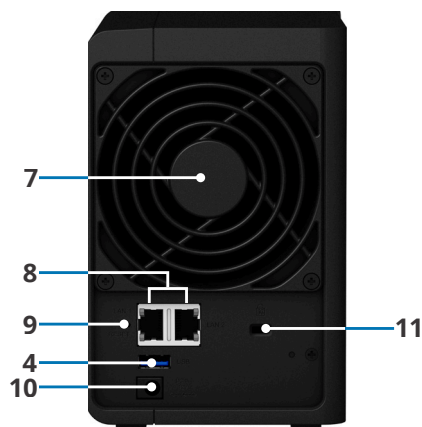

Arrière

1	Témoin d'état	2	Témoin LAN	3	Voyants de disque	4	Port USB 3.0
5	Bouton Copy	6	Bouton d'alimentation et témoin	7	Ventilateur système	8	Port 1GbE RJ-45
9	Bouton RESET	10	Port d'alimentation	11	Fente de sécurité Kensington		

Spécifications techniques

Matériel

CPU	Intel Celeron J4025 à deux cœurs 2,0 GHz, accélération jusqu'à 2,9 GHz
Moteur de chiffrement matériel	Oui (AES-NI)
Mémoire	Mémoire DDR4 intégrée de 2 Go (extensible jusqu'à 6 Go)³
Types de disques compatibles	2 x 3,5" ou 2,5" SATA HDD/SSD (disques durs non inclus)
Disque remplaçable à chaud	Oui
Port externe	2 ports USB 3.0
Taille (HxLxP)	165 x 108 x 232,2 mm
Poids	1,3 kg
LAN	2 Gigabit (RJ-45)
Wake on LAN/WAN	Oui
Marche/arrêt planifié	Oui
Ventilateur système	92 x 92 x 25 mm
Tension secteur CA d'entrée	de 100 V à 240 V CA
Fréquence de l'alimentation	50/60 Hz, monophasé
Température de fonctionnement	De 0 °C à 40 °C (de 32 °F à 104 °F)
Température de stockage	De -20° C à 60° C
Humidité relative	de 5 % à 95 % HR
Altitude maximale de fonctionnement	5 000 m