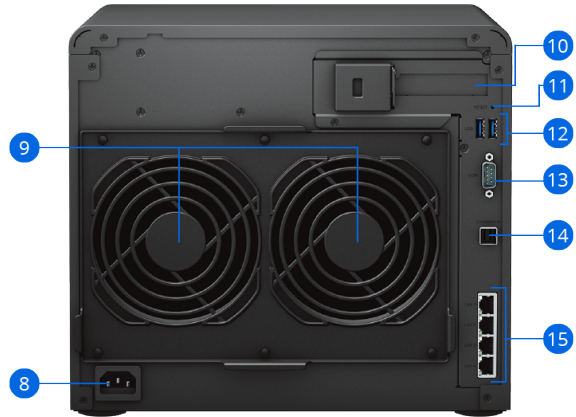

DS2422+ (arrière)

1	Témoin d'état	2	Témoin d'alerte	3	Bouton d'alimentation	4	Témoins LAN
5	Témoins d'état du disque	6	Tiroirs de disque dur	7	Verrous de tiroir de disque	8	Port d'alimentation
9	Ventilateurs	10	Logement d'extension PCIe	11	Bouton RESET	12	Ports USB 3.2 Gen 1
13	Port de la console	14	Port d'extension	15	Ports RJ-45 de 1GbE		

Spécifications techniques

Matériel

CPU	AMD Ryzen™ V1500B à 4 cœurs 2,2 GHz
Moteur de chiffrement matériel	Oui (AES-NI)
Mémoire	SODIMM ECC DDR4 de 4 Go (extensible jusqu'à 32 Go grâce à 2 D4ES01-16G)
Types de disques compatibles⁽⁶⁾	12 disques HDD/SSD SATA de 2,5" ou 3,5" (disques non fournis) - Seuls les disques répertoriés dans la liste de compatibilité peuvent être utilisés pour créer des groupes de stockage
Disques remplaçables à chaud	Oui
Ports externes	2 ports USB 3.2 Gen 1 1 port d'extension (mini-SAS HD)
Facteur de forme	Bureau
Taille (H x l x P)	270 x 300 x 340 mm
Poids	9,5 kg
Ports LAN	4 RJ-45 de 1GbE
Wake on LAN/WAN	Oui
Extension PCIe	- Emplacement de largeur 1 x 8, 4 voies de Gen 3.0 - Prend en charge les cartes d'interface réseau³, les cartes adaptateurs M.2 NVMe pour cache SSD⁴ et les cartes combinées
Marche/Arrêt programmé	Oui
Ventilateurs du système	2 ventilateurs (120 x 120 x 25 mm)
Tension secteur CA d'entrée	de 100 V à 240 V CA
Fréquence de l'alimentation	50/60 Hz, monophasé
Température de fonctionnement	De 0 °C à 40 °C
Température de stockage	De -20°C à 60°C (de -5°F à 140°F)
Humidité relative	de 5 % à 95 % HR
Altitude maximale de fonctionnement	5 000 m (16 400 pi)